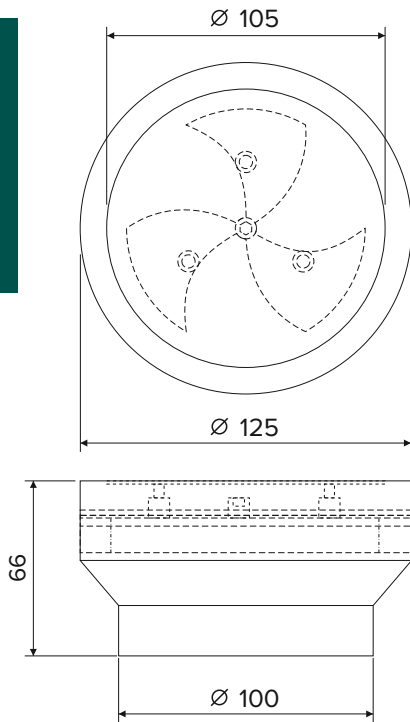

Прайс-лист от 01.09.2023г.

Комплект магнитных решёток
круглые, чёрные/белые, серии «К»

Размер, мм			Розница, ₽	Дилерская, ₽	Оптовая, ₽	Крупный опт, ₽
Решётка		Платформа				
Внутренний	Наружный	Внутренний			от 30 тыс.	от 50 тыс.
d37	d50	d37	356	298	270	ИНДИВИД-НО
d84	d100	d84	708	590	536	ИНДИВИД-НО
d100	d125	d100	974	812	738	ИНДИВИД-НО
d110	d140	d110	1026	856	778	ИНДИВИД-НО
d125	d150	d125	1144	954	868	ИНДИВИД-НО
d150	d175	d150	1230	1026	932	ИНДИВИД-НО
d160	d190	d160	1300	1084	984	ИНДИВИД-НО
d200	d225	d200	1524	1268	1154	ИНДИВИД-НО

Не является офертой.

Прайс-лист от 01.09.2023г.

Комплект магнитных решёток
прямоугольные, чёрные/белые, серии «П»

Размер, мм			Розница, ₽	Дилерская, ₽	Оптовая, ₽	Крупный опт, ₽
Решётка		Платформа			от 30 тыс.	от 50 тыс.
Внутренний	Наружный	Внутренний				
120x60	150x90	120x60	866	722	656	индивид-но
175x60	205x90	175x60	1038	864	786	индивид-но
230x65	260x95	230x65	1286	1072	974	индивид-но
230x110	260x140	230x110	1578	1314	1194	индивид-но
200x200	230x230	200x200	1740	1450	1318	индивид-но

Не является офертой.

**Гало
125x100**

**Гало
150x125**

Прайс-лист от 01.09.2023г.

Диффузор теневой "Гало" с задвижкой, белый

Диффузор Гало	Розница, р	Дилерская, р	Оптовая, р	Крупный опт, р
Размер, мм			от 30 тыс.	от 60 тыс.
125x100	2900	2200	2000	1700
150x125	3300	2400	2200	2000