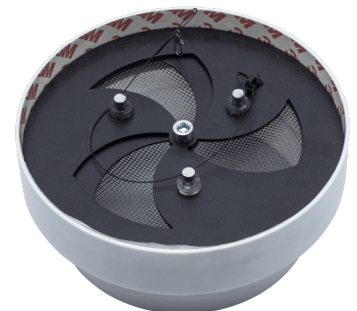

Не является офертой.

Прайс-лист от 01.09.2023г.

Комплект магнитных решёток
прямоугольные, чёрные/белые, серии «П»

Размер, мм			Розница, ₽	Дилерская, ₽	Оптовая, ₽	Крупный опт, ₽
Решётка		Платформа			от 30 тыс.	от 50 тыс.
Внутренний	Наружный	Внутренний				
120x60	150x90	120x60	866	722	656	индивид-но
175x60	205x90	175x60	1038	864	786	индивид-но
230x65	260x95	230x65	1286	1072	974	индивид-но
230x110	260x140	230x110	1578	1314	1194	индивид-но
200x200	230x230	200x200	1740	1450	1318	индивид-но

Не является офертой.

**Гало
125x100**

**Гало
150x125**

Прайс-лист от 01.09.2023г.

Диффузор теневой "Гало" с задвижкой, белый

Диффузор Гало	Розница, р	Дилерская, р	Оптовая, р	Крупный опт, р
Размер, мм			от 30 тыс.	от 60 тыс.
125x100	2900	2200	2000	1700
150x125	3300	2400	2200	2000