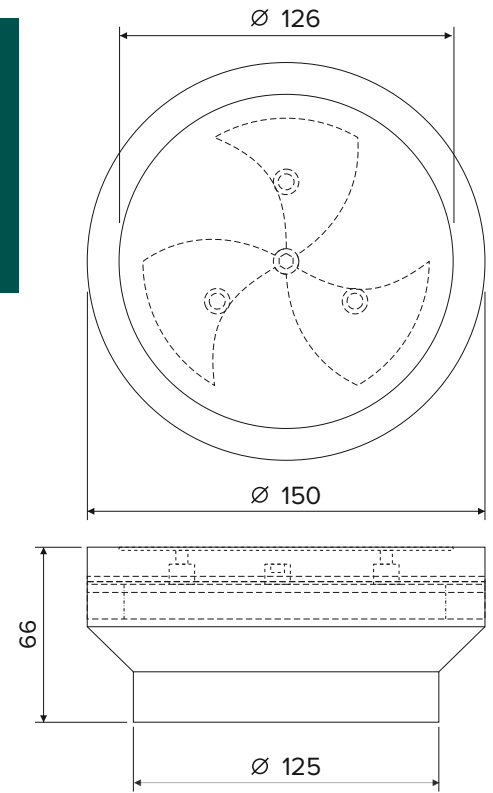

Прайс-лист от 01.09.2023г.

Комплект магнитных решёток
круглые, чёрные/белые, серии «К»

Размер, мм			Розница, ₽	Дилерская, ₽	Оптовая, ₽	Крупный опт, ₽
Решётка		Платформа				
Внутренний	Наружный	Внутренний			от 30 тыс.	от 50 тыс.
d37	d50	d37	356	298	270	ИНДИВИД-НО
d84	d100	d84	708	590	536	ИНДИВИД-НО
d100	d125	d100	974	812	738	ИНДИВИД-НО
d110	d140	d110	1026	856	778	ИНДИВИД-НО
d125	d150	d125	1144	954	868	ИНДИВИД-НО
d150	d175	d150	1230	1026	932	ИНДИВИД-НО
d160	d190	d160	1300	1084	984	ИНДИВИД-НО
d200	d225	d200	1524	1268	1154	ИНДИВИД-НО

Не является офертой.

Прайс-лист от 01.09.2023г.

Комплект магнитных решёток
прямоугольные, чёрные/белые, серии «П»

Размер, мм			Розница, ₽	Дилерская, ₽	Оптовая, ₽	Крупный опт, ₽
Решётка		Платформа			от 30 тыс.	от 50 тыс.
Внутренний	Наружный	Внутренний				
120x60	150x90	120x60	866	722	656	индивид-но
175x60	205x90	175x60	1038	864	786	индивид-но
230x65	260x95	230x65	1286	1072	974	индивид-но
230x110	260x140	230x110	1578	1314	1194	индивид-но
200x200	230x230	200x200	1740	1450	1318	индивид-но

Не является офертой.

**Гало
125x100**

**Гало
150x125**

Прайс-лист от 01.09.2023г.

Диффузор теневой "Гало" с задвижкой, белый

Диффузор Гало	Розница, р	Дилерская, р	Оптовая, р	Крупный опт, р
Размер, мм			от 30 тыс.	от 60 тыс.
125x100	2900	2200	2000	1700
150x125	3300	2400	2200	2000